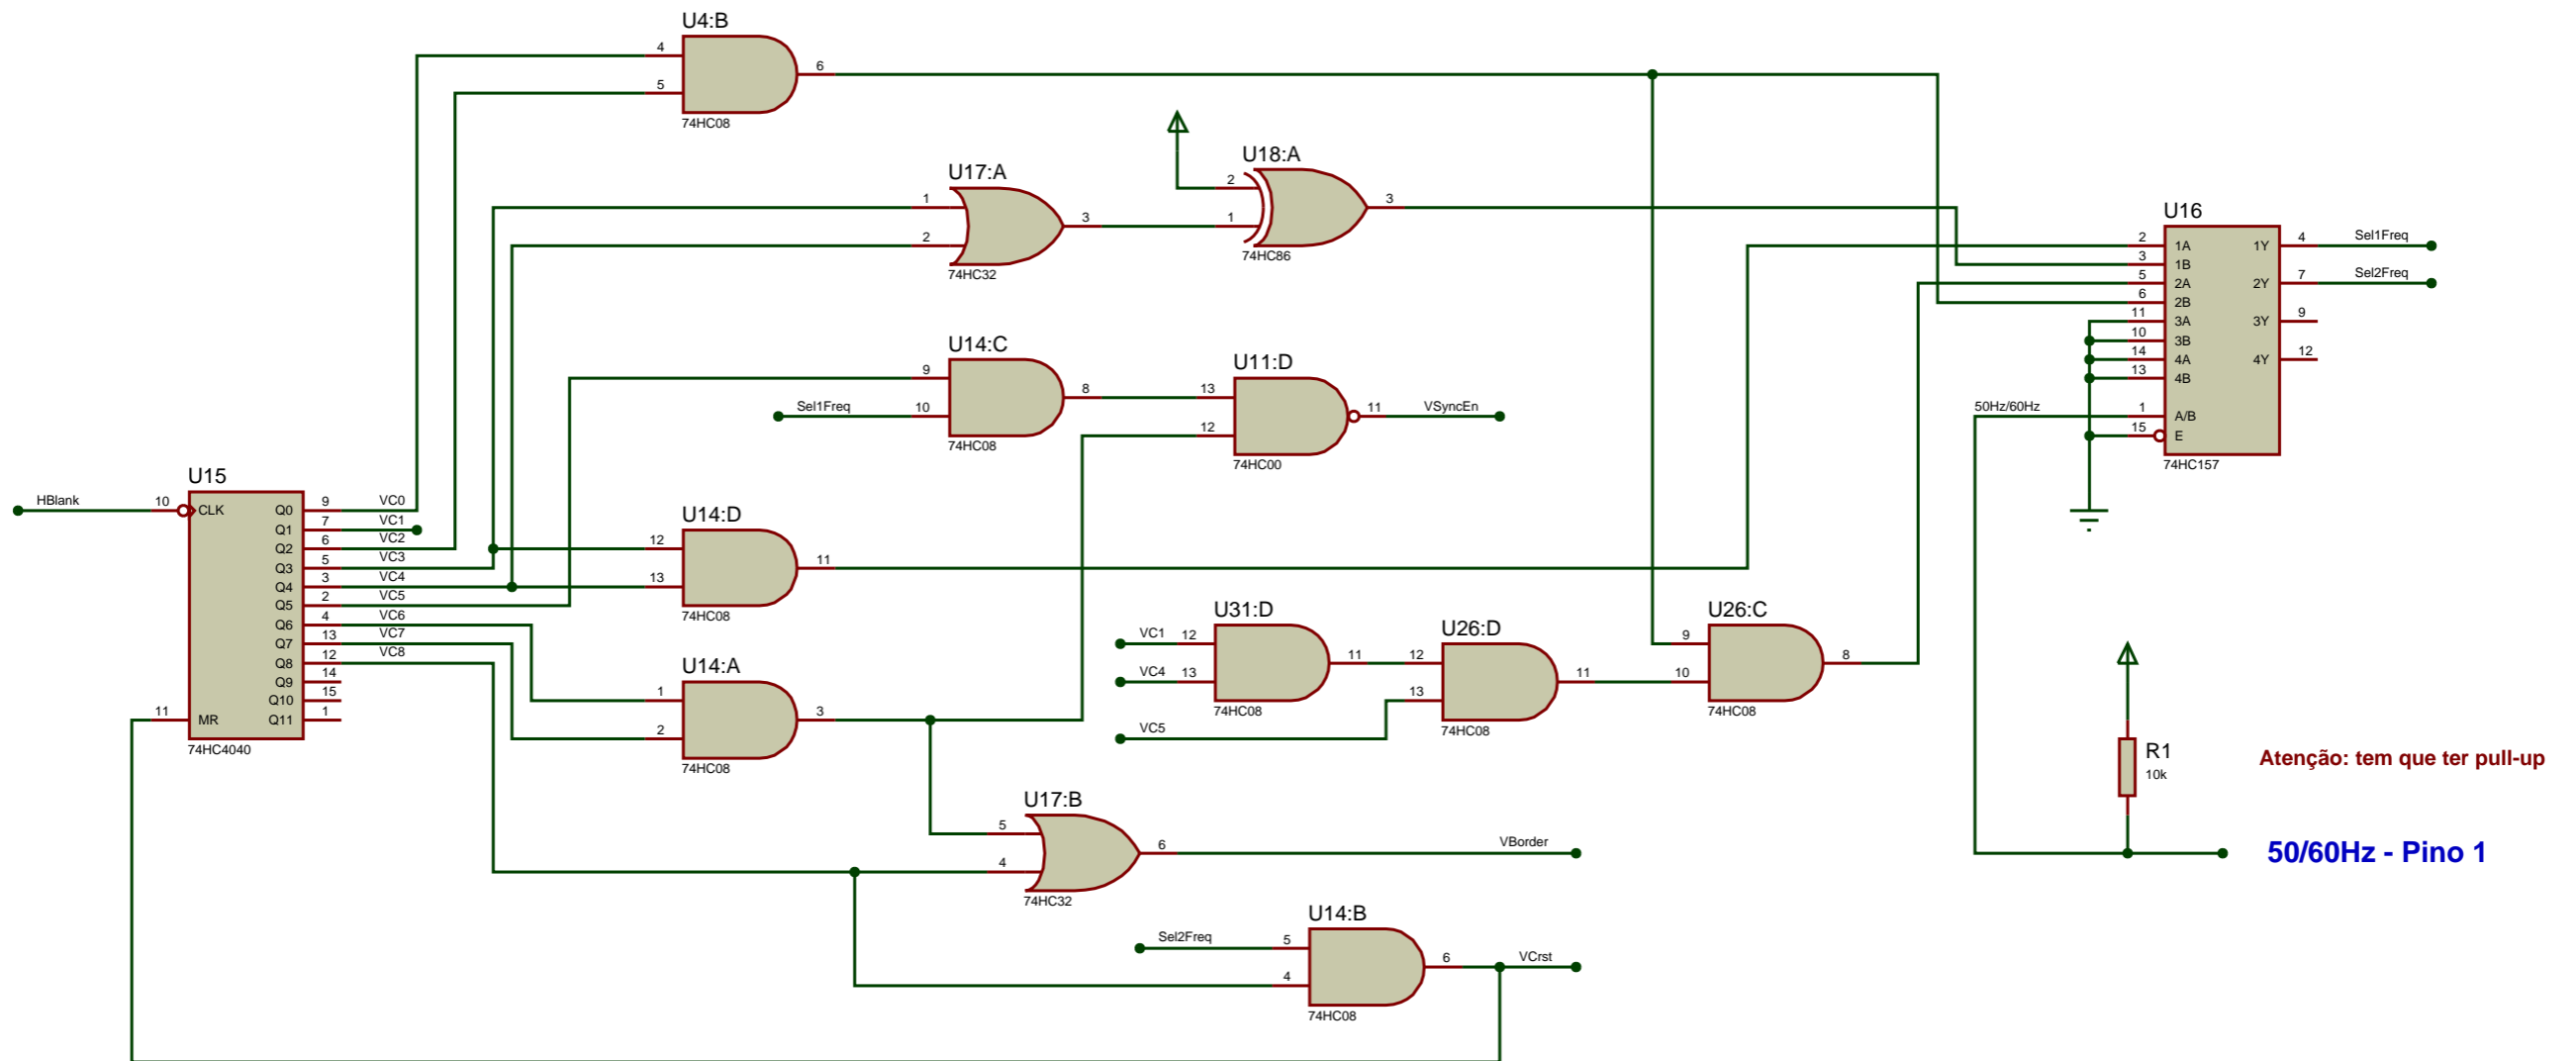

# ULA TK90X

Controle da Porta 254

Versão 1.2

# ULA TK90X

Gerador de VSync

Versão 1.2

Victor Trucco  
Fabio Belavenuto  
Chris Smith

NOV - DEZ - 2012

# ULA TK90X