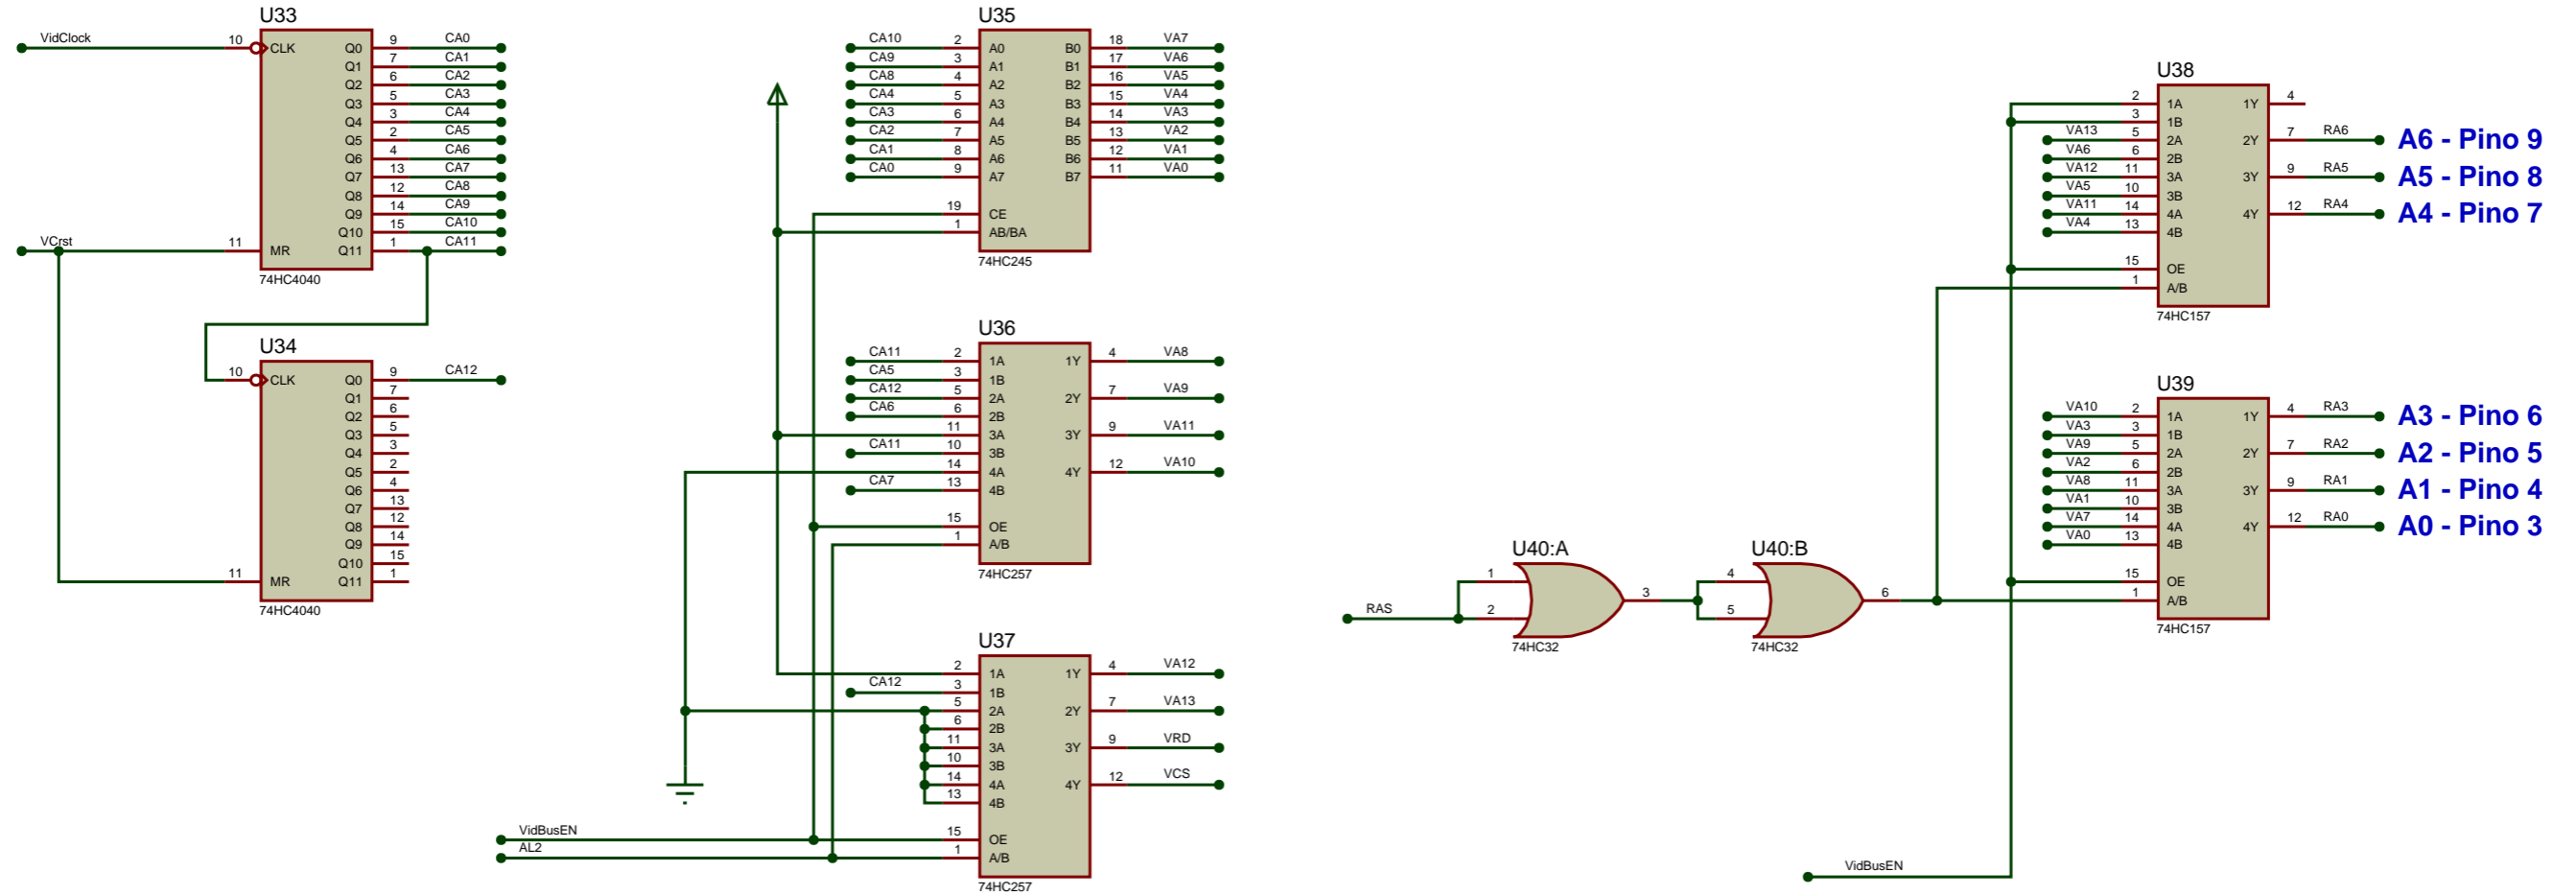

ULA TK90X

Versão 1.2

Controle da Memória de Vídeo (Multiplexador de Endereços)

Victor Trucco
Fabio Belavenuto
Chris Smith

NOV - DEZ - 2012