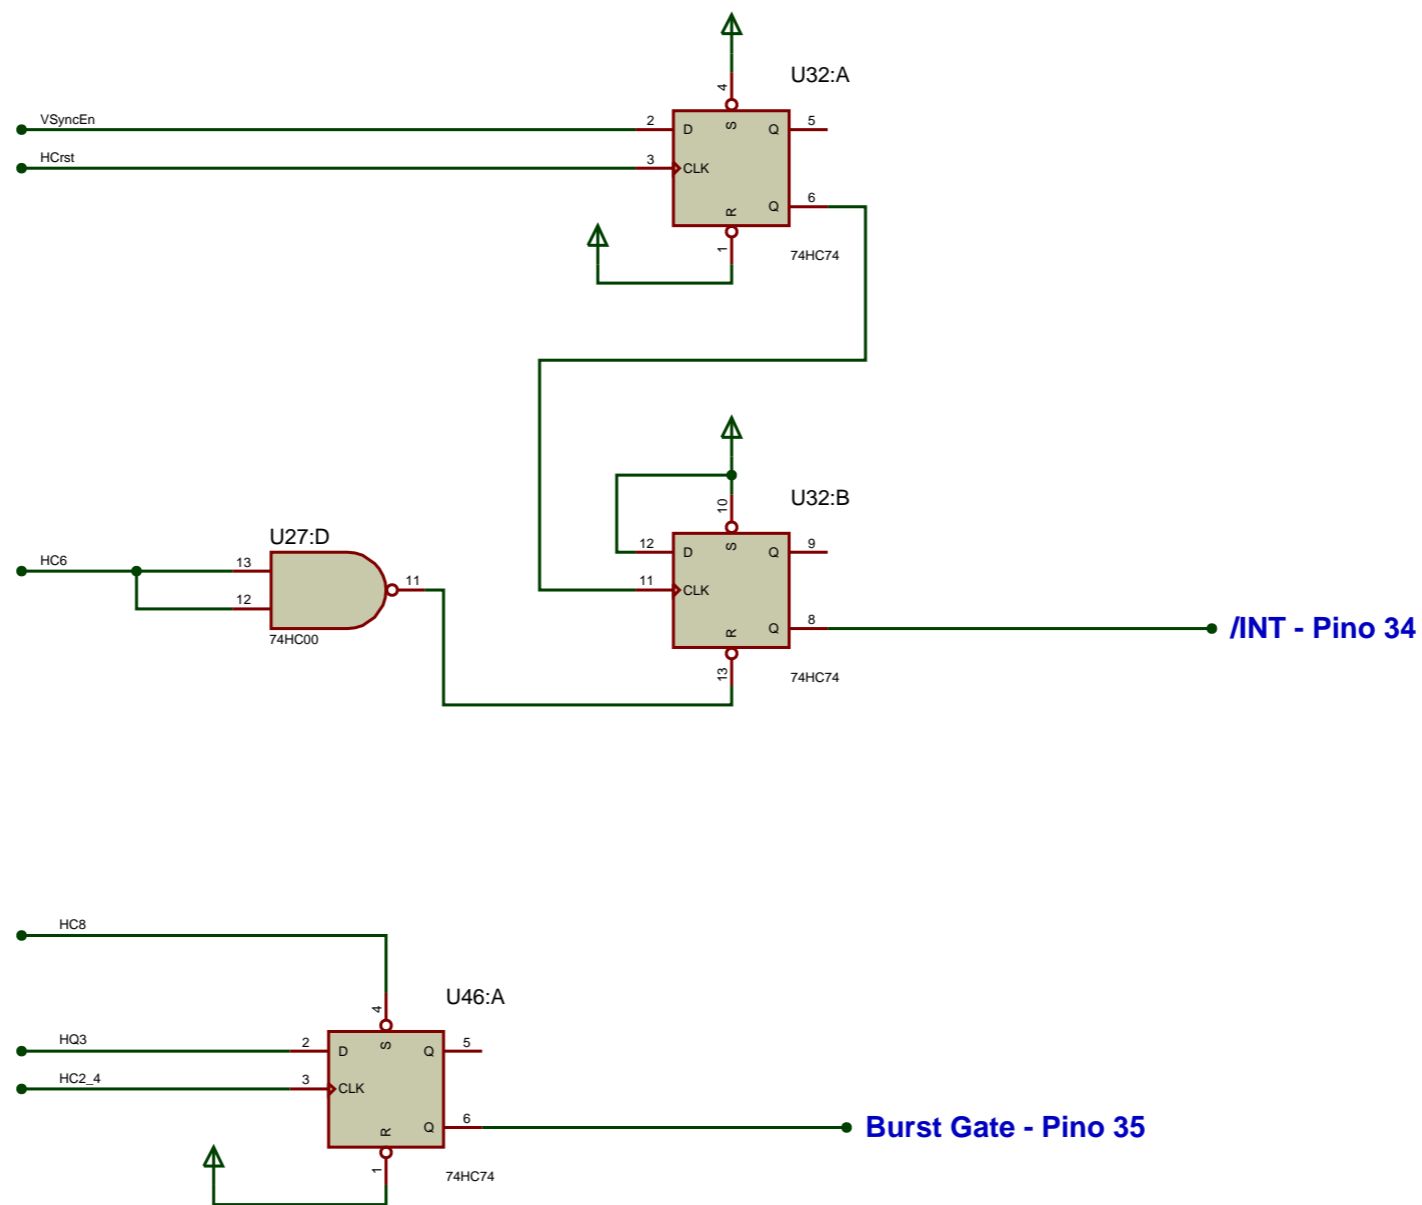

# ULA TK90X

Gerador de Wait da CPU

Versão 1.2

Victor Trucco  
Fabio Belavenuto  
Chris Smith

NOV - DEZ - 2012

# ULA TK90X

Versão 1.2

Gerador de Interrupção e Burst Gate

Victor Trucco  
Fabio Belavenuto  
Chris Smith

NOV - DEZ - 2012

# ULA TK90X

Versão 1.2