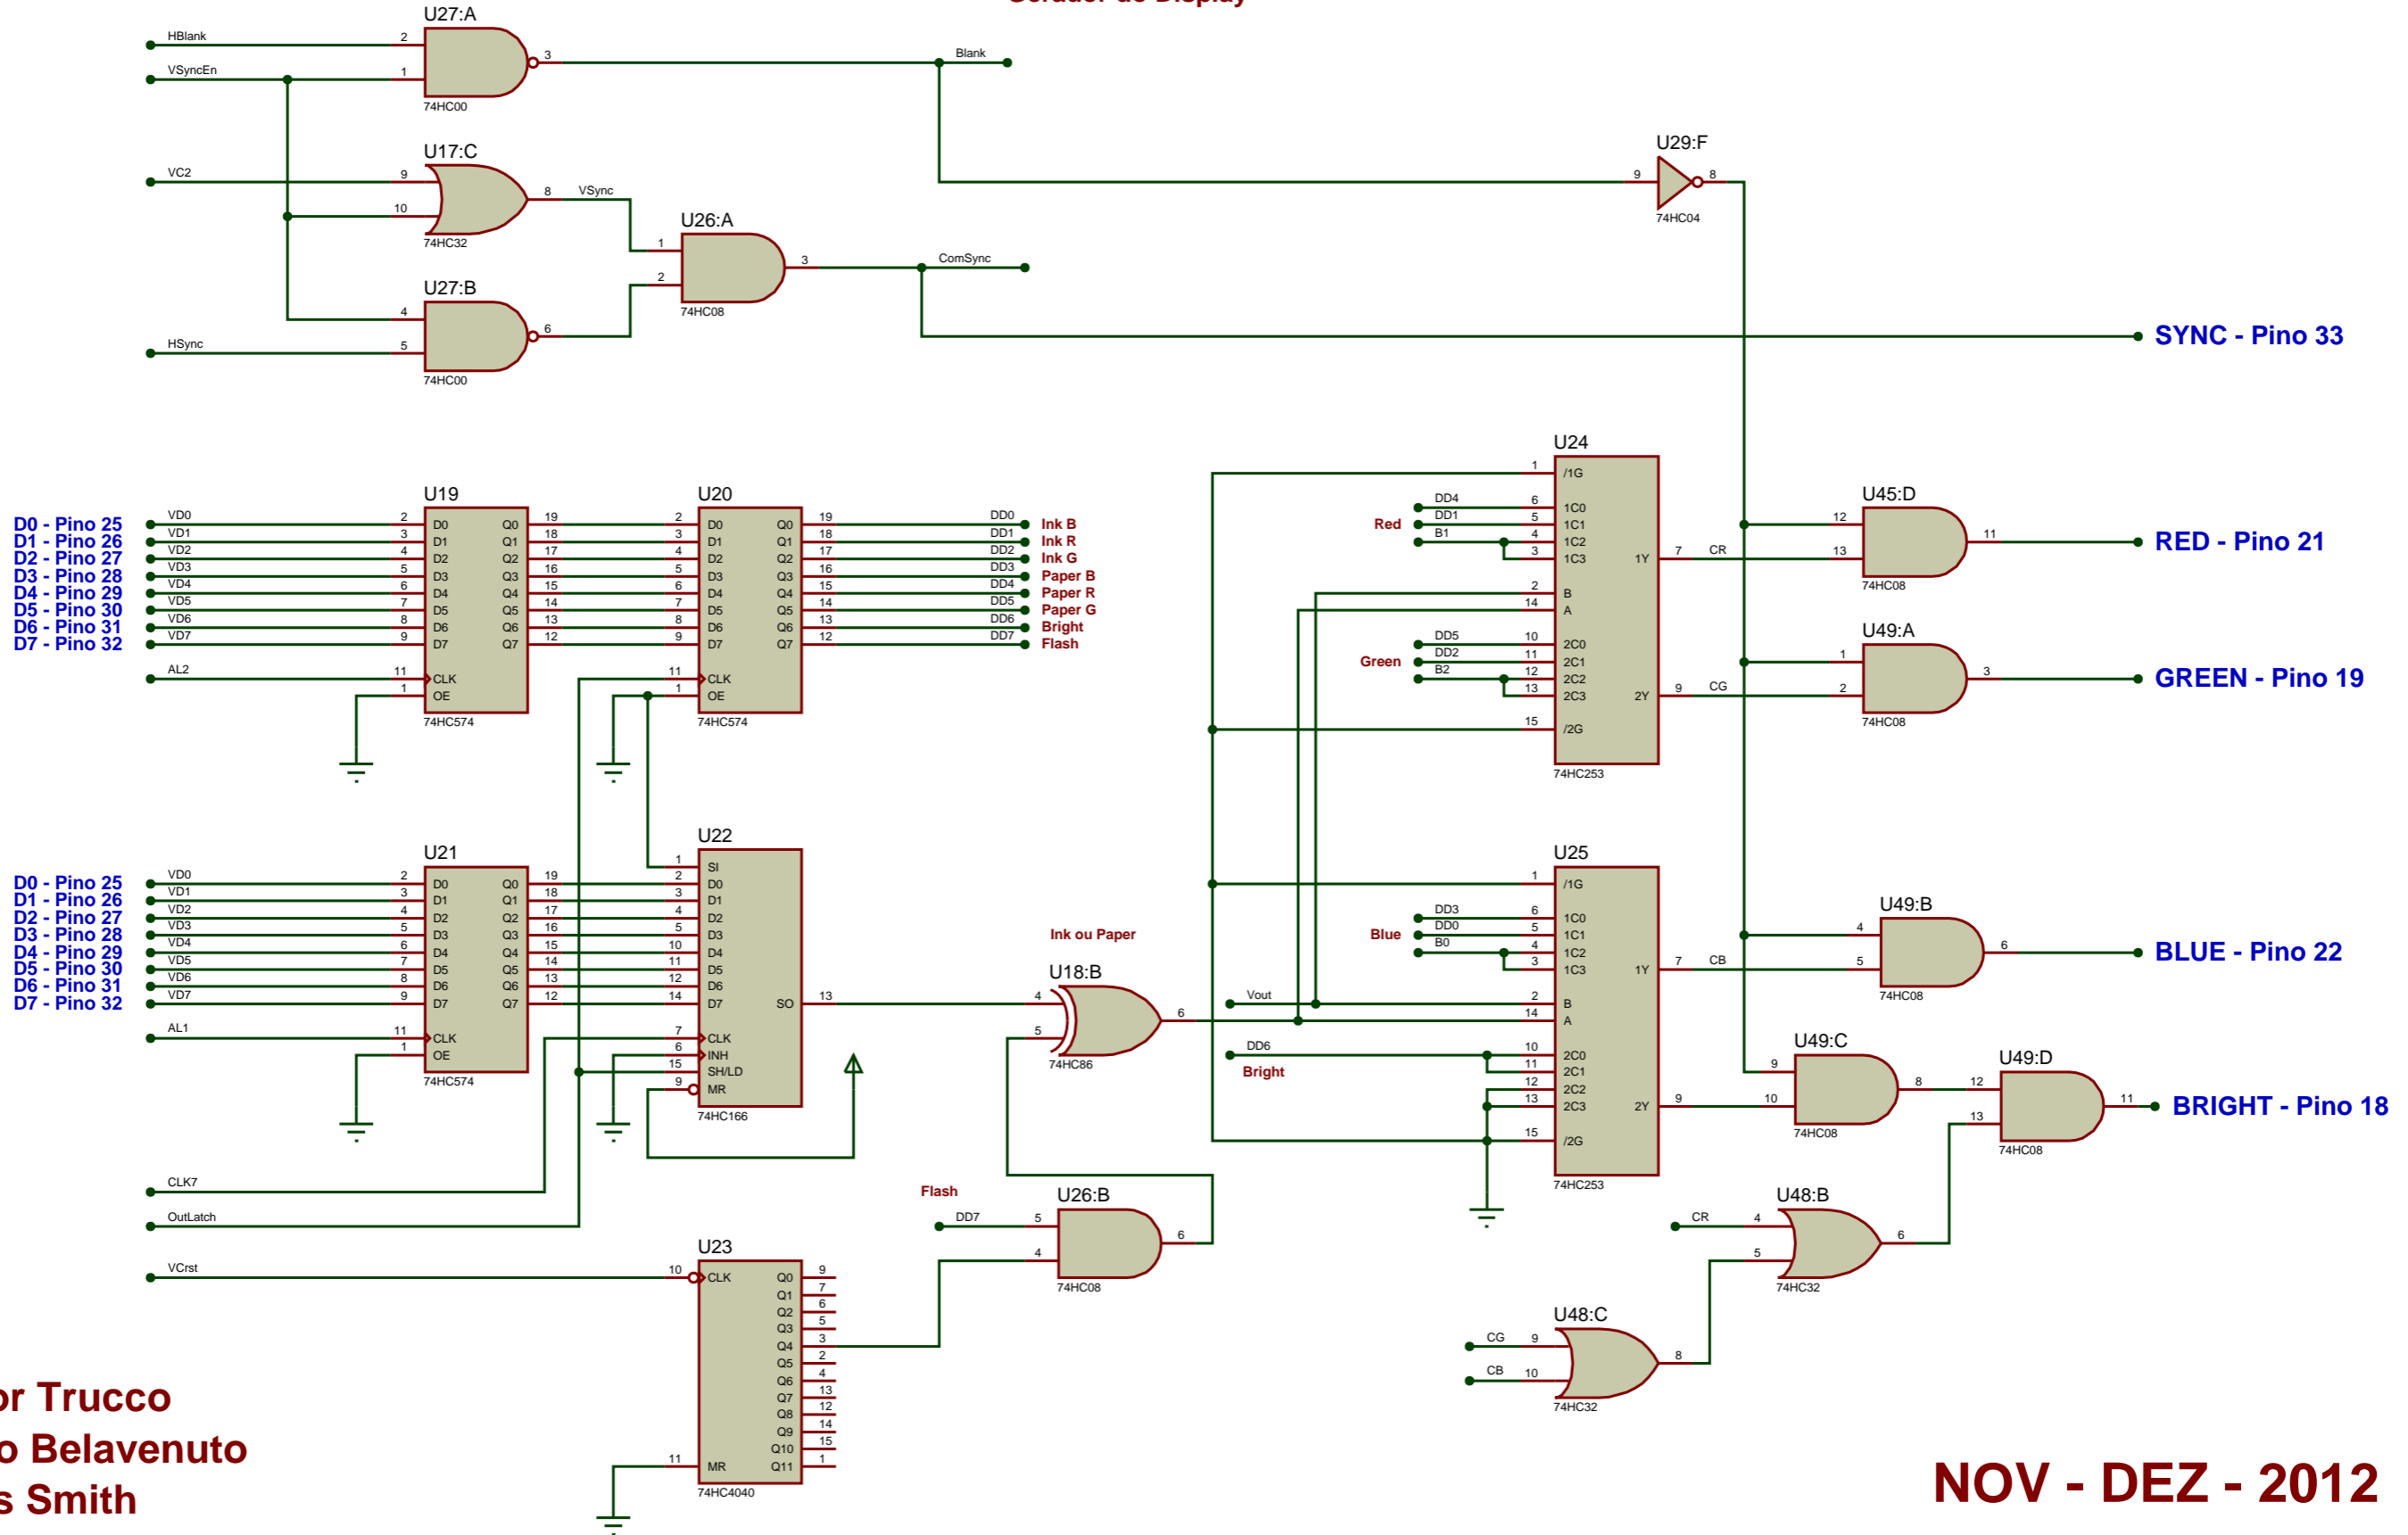

ULA TK90X

Gerador do Display

Victor Trucco
Fabio Belavenuto
Chris Smith