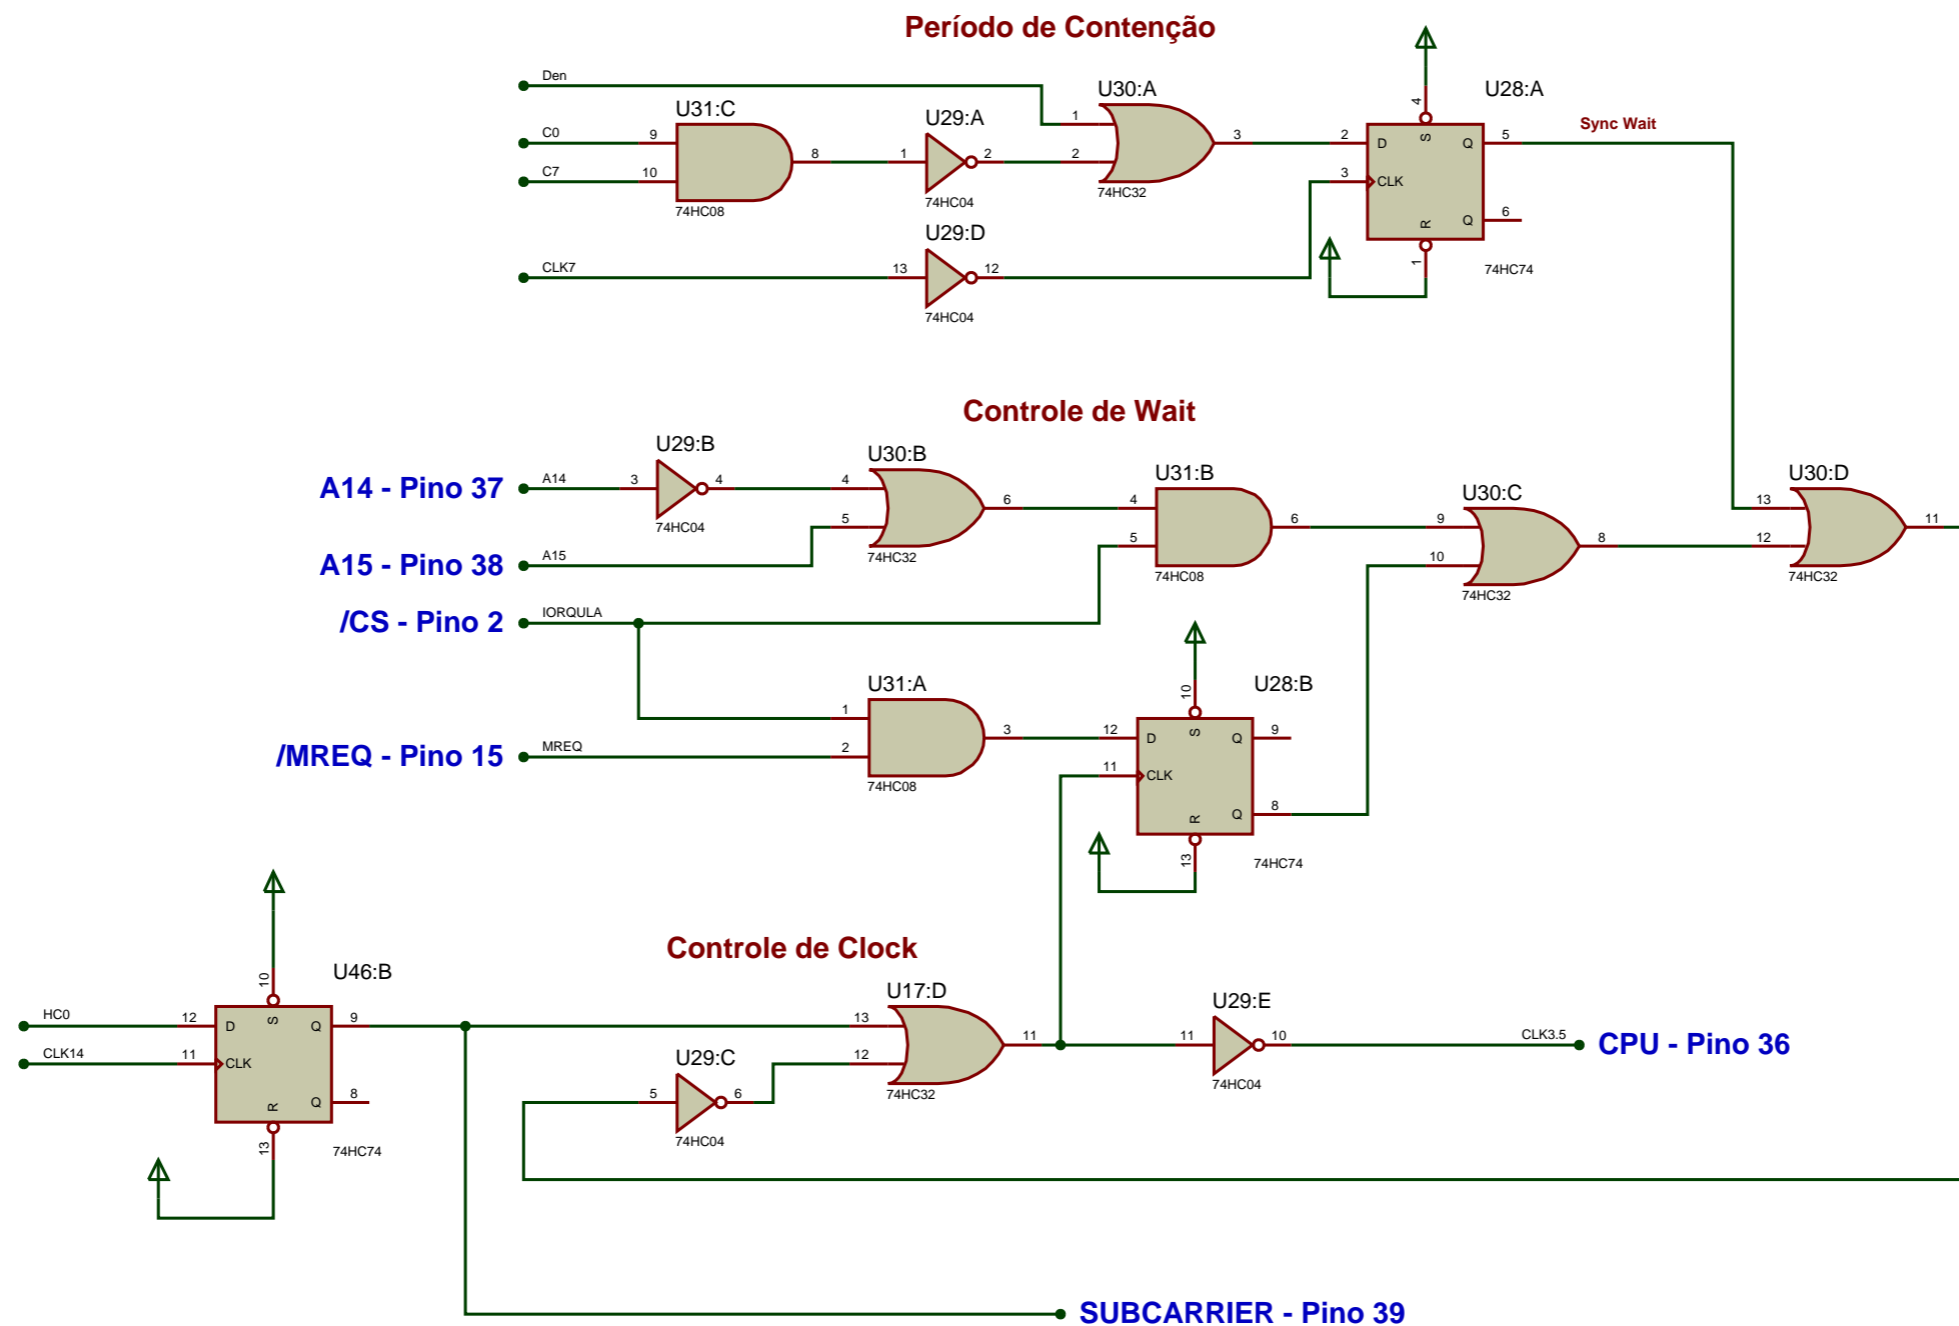

## Gerador do Display

Victor Trucco  
 Fabio Belavenuto  
 Chris Smith

# ULA TK90X

Gerador de Wait da CPU

Versão 1.2

Victor Trucco  
Fabio Belavenuto  
Chris Smith

NOV - DEZ - 2012