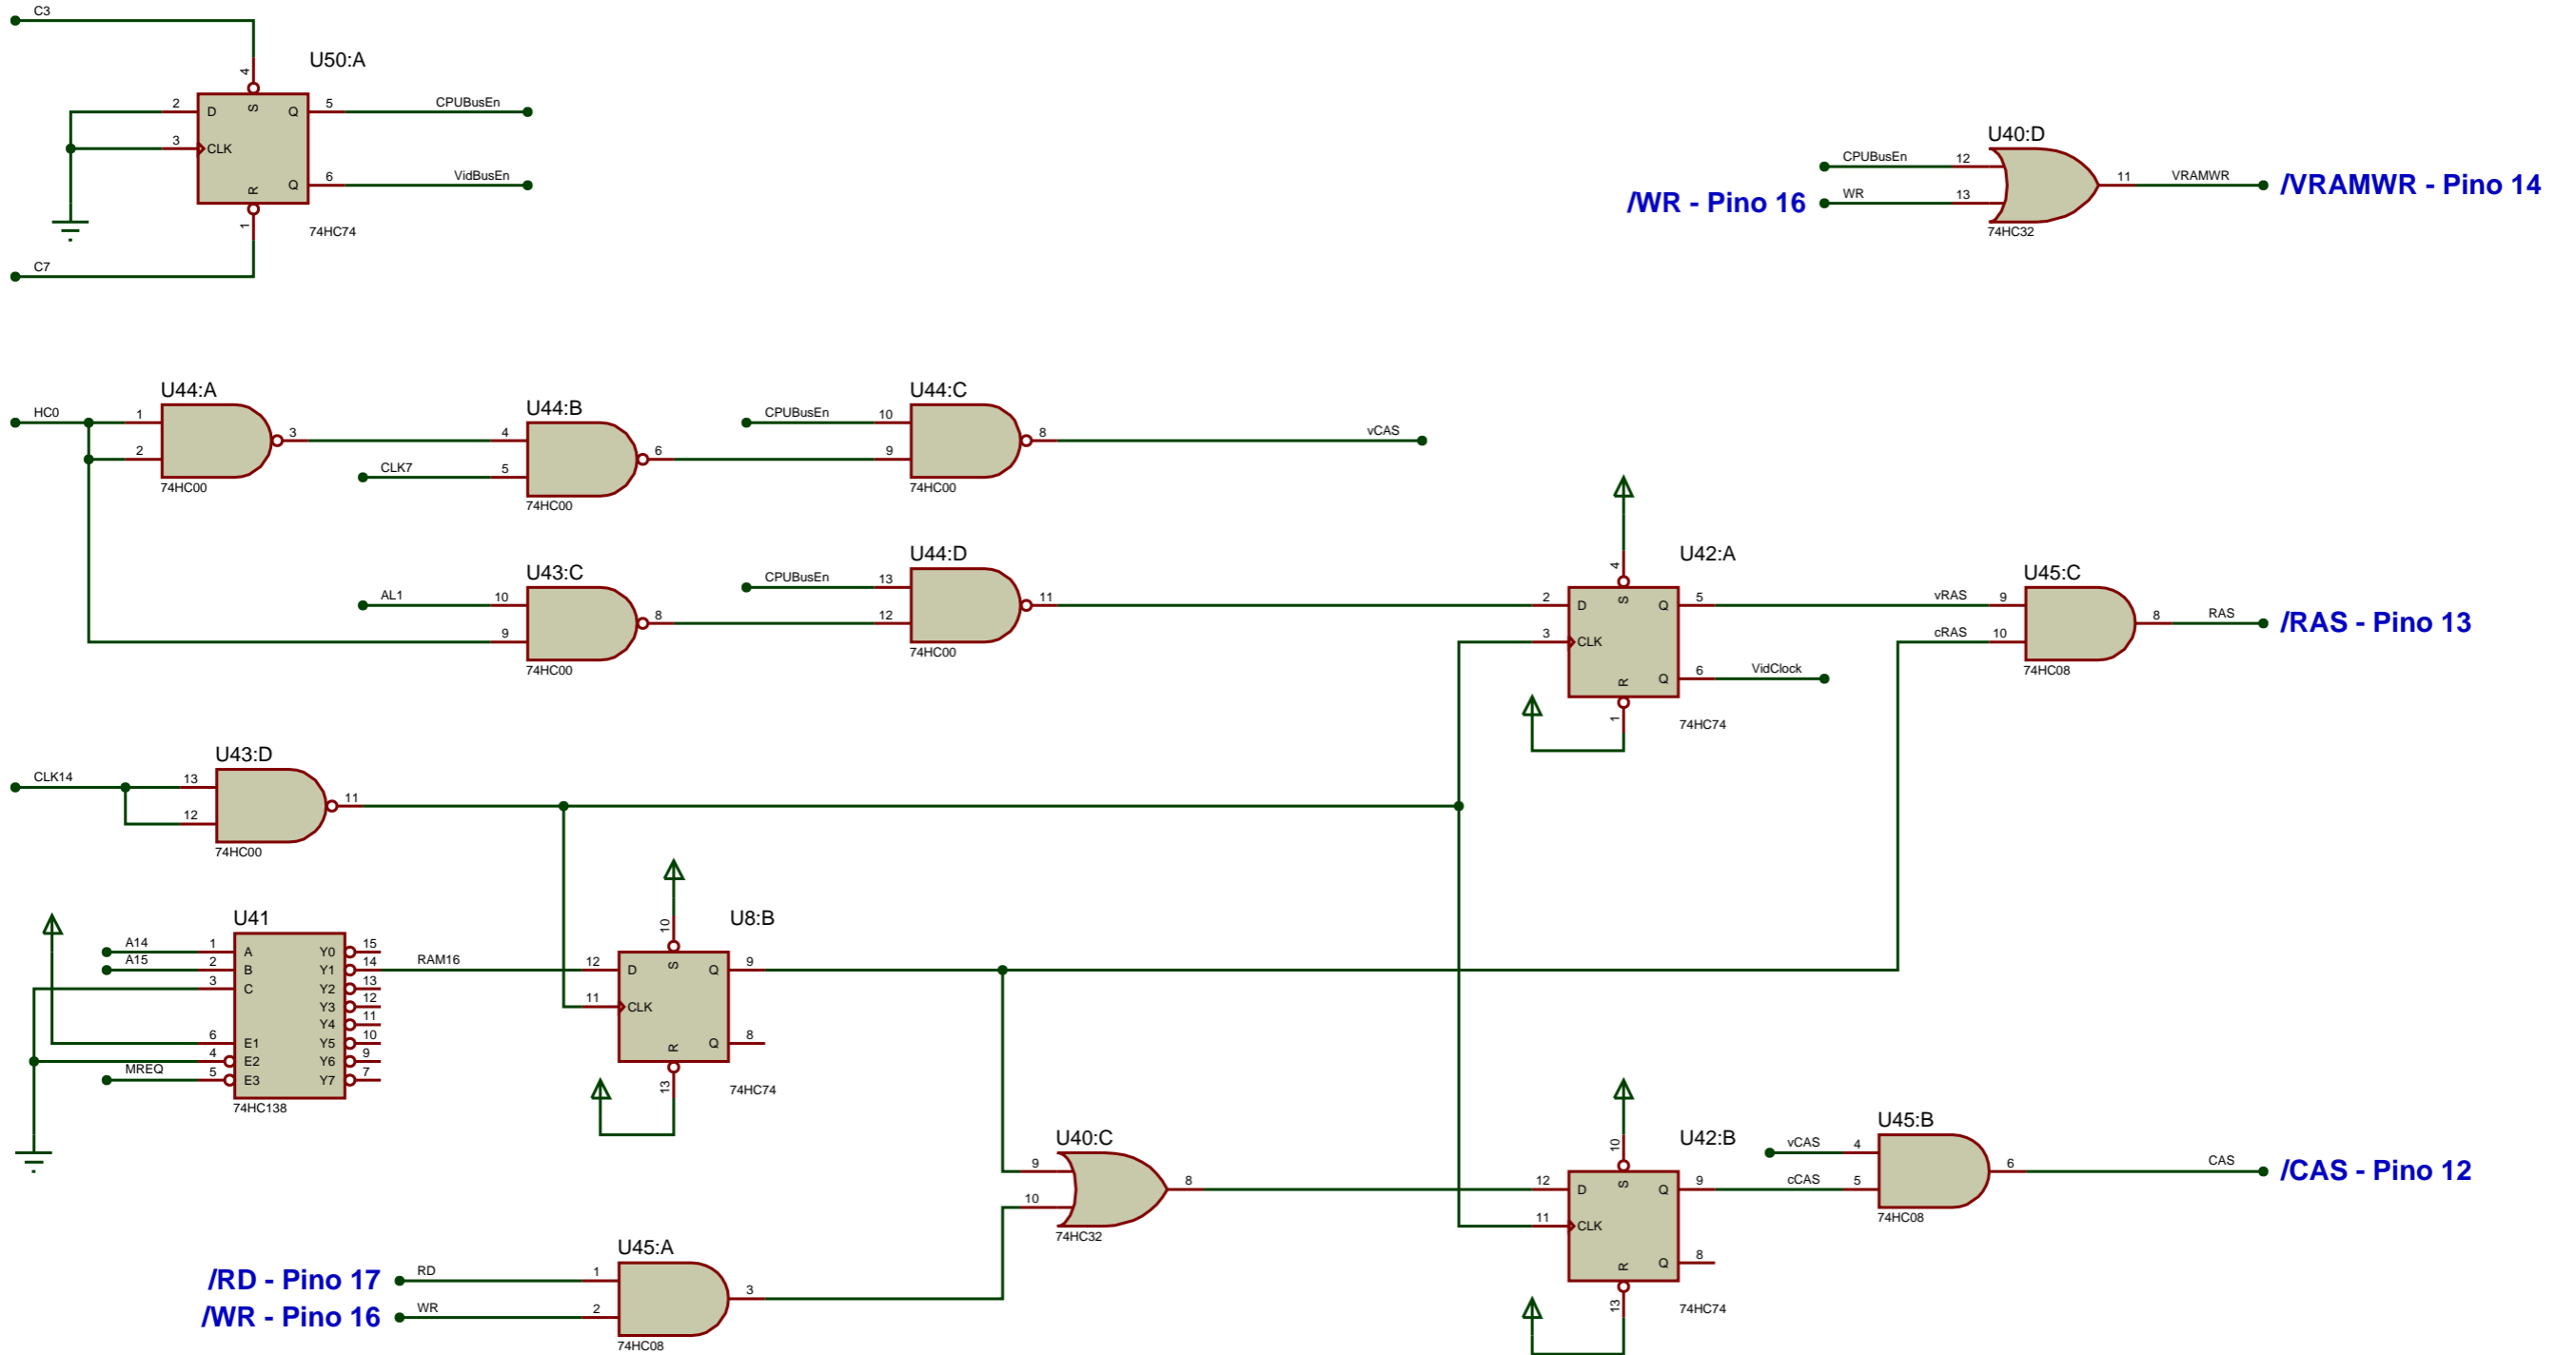

ULA TK90X

Versão 1.2

Controle da Memória de Vídeo (RAS e CAS)

Victor Trucco
Fabio Belavenuto
Chris Smith

NOV - DEZ - 2012